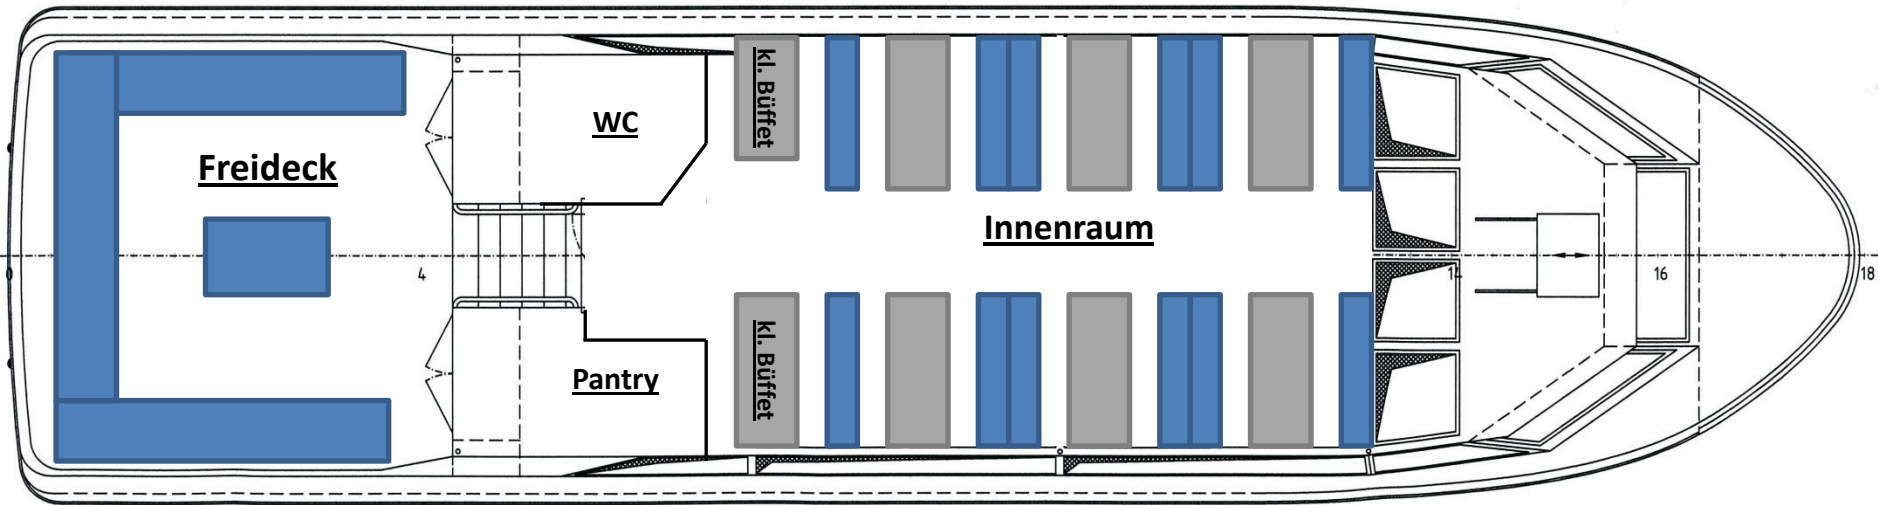

# Luxus-Barkasse „HANSEAT“

36 Personen an Tischen  
mit Büffetfläche

-  Tisch
-  Sitzbank