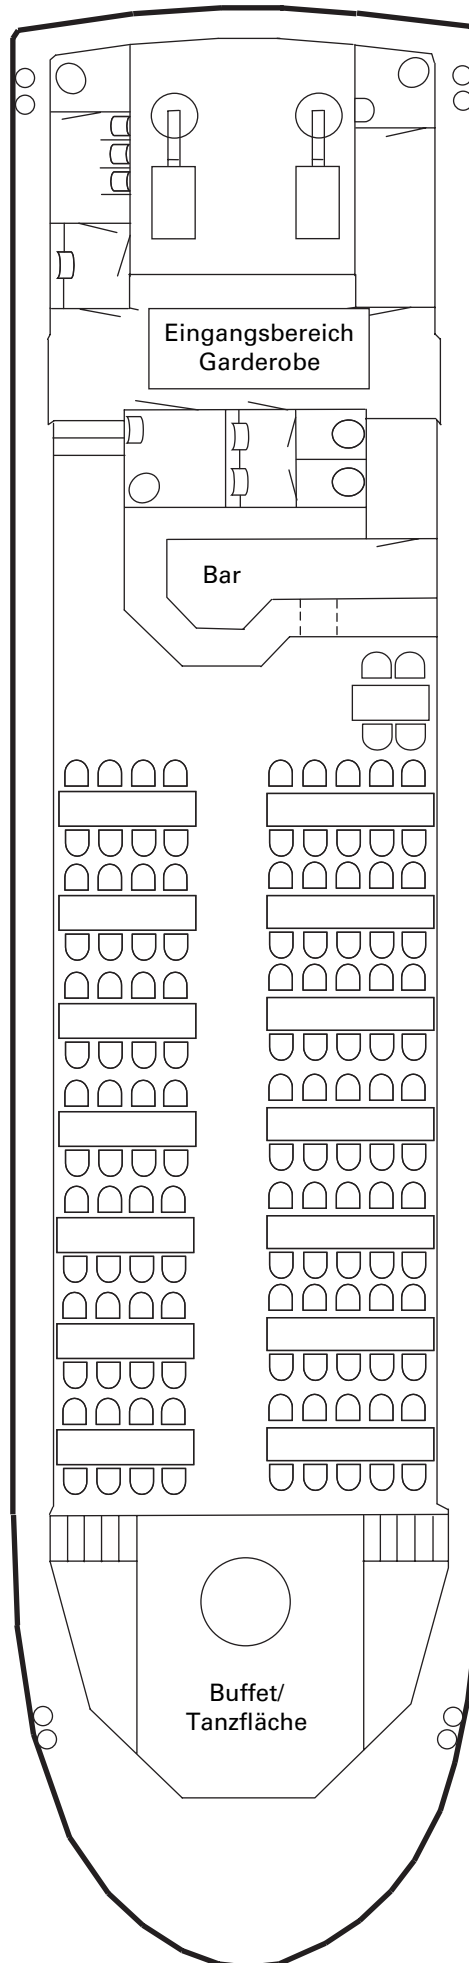

# BARKASSEN-MEYER

GRUNDRISS

MIT BESTUHLUNG

# MS COMMODORE

Eckige Tische  
für max. 126 Personen  
mit Buffet-/Tanzfläche  
6er, 8er, 10er Tische  
möglich