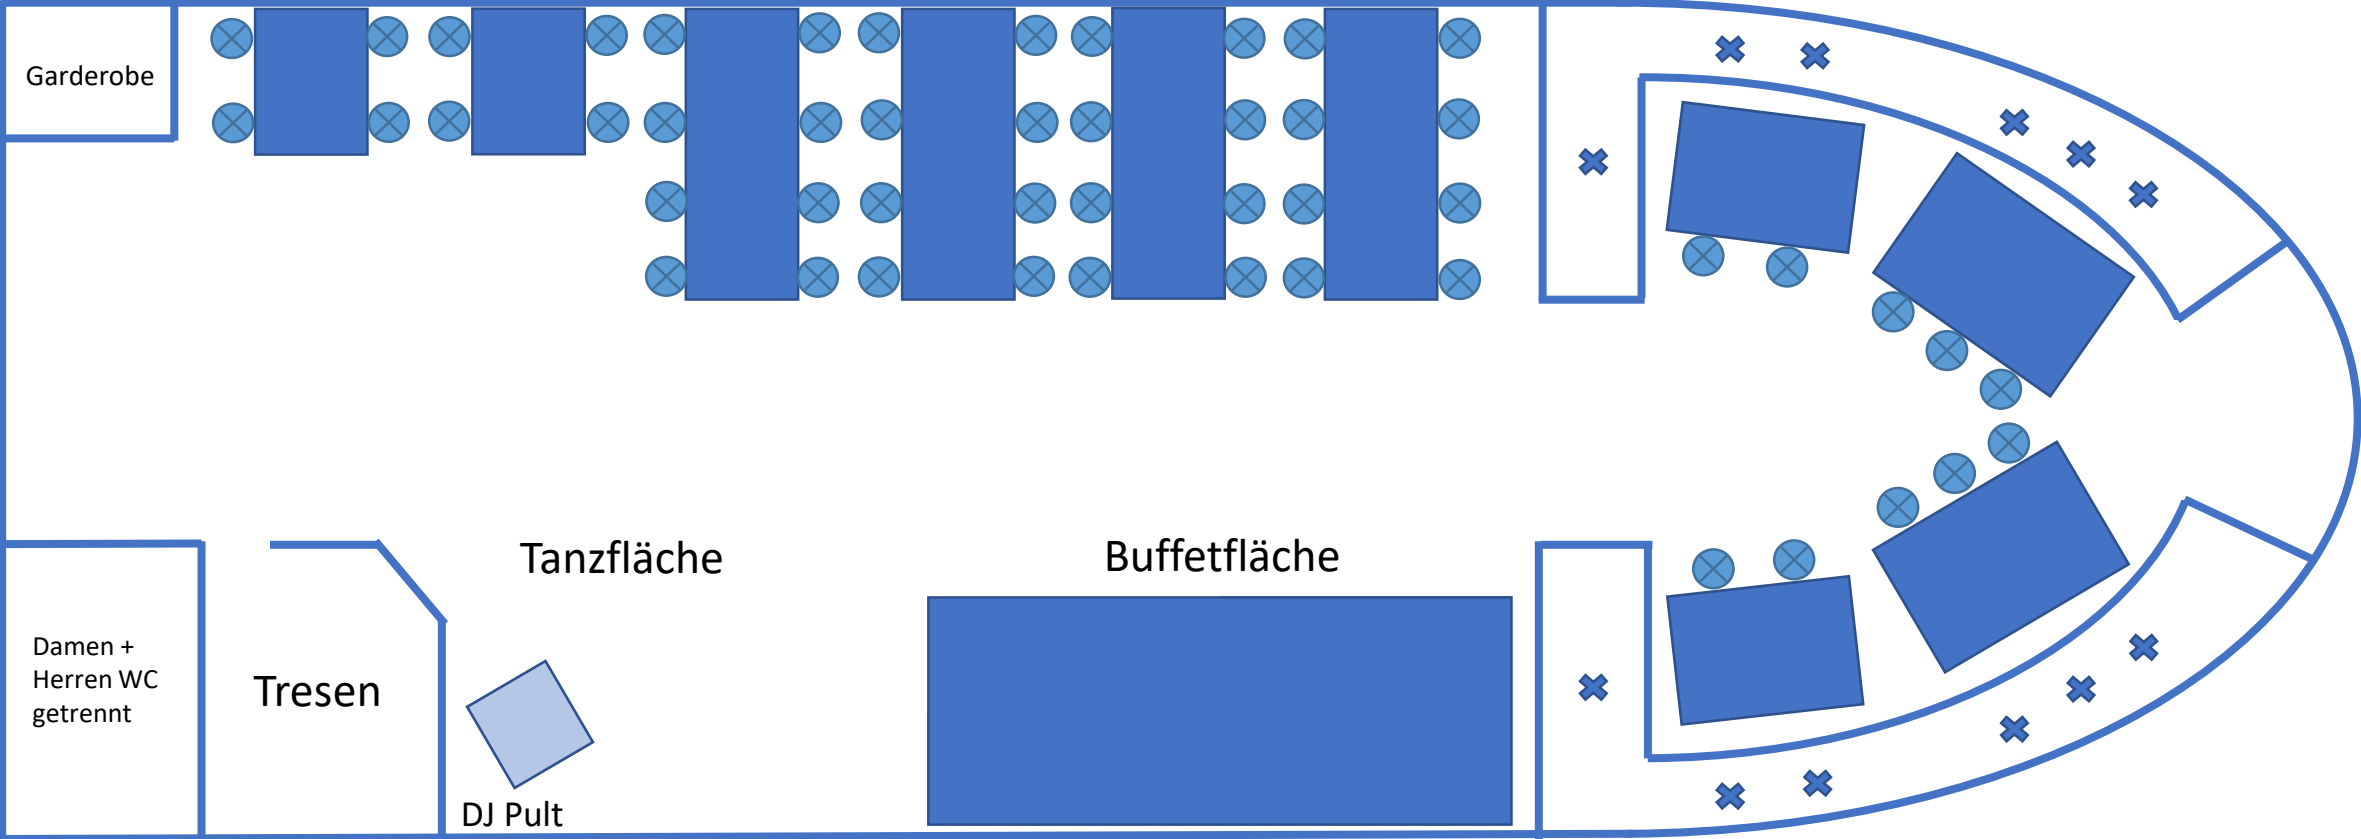

MS HAFEN HAMBURG

max. 65 Gäste mit Buffet und Tanzfläche